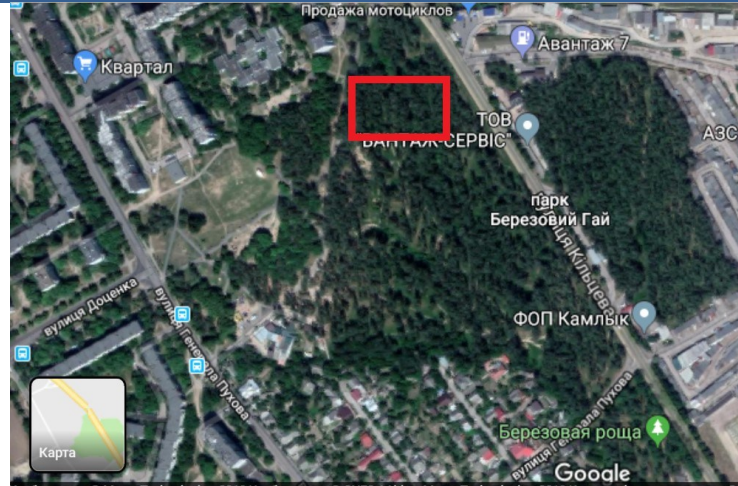

Додаток 2.

Мапа з адресами, орієнтовним розміщенням, розміром та назвами майданчиків

**«Мар'їн
гай»**

1. 40x30,

Можливе
розширення
площі

**2. ЗаЗ,
пр. Миру,
Кільцева
40×30**

Додаток 2.

Мапа з адресами, орієнтовним розміщенням, розміром та назвами майданчиків

3. «Березовий Гай»

40*20 –
місце
орієнто
вне

4. Біля парку ЧДТУ, за Шевчен ко 106.

20x15

Додаток 2.**Мапа з адресами, орієнтовним розміщенням, розміром та назвами майданчиків****Ділянка
біля ЧДТУ
Шевченко
106.**